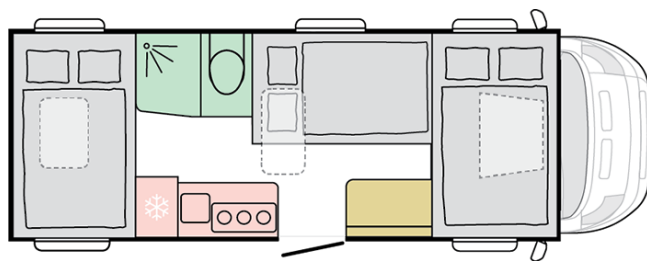

CORAL XL AXESS

600 DP

Zunanja dolžina (mm)

6999

Zunanja višina (mm)

3070

Število sedežev

5

Zunanja širina (mm)

2299

Število možnih ležišč

6

Teža vozila pripravljene za vožnjo (MRO-min, kg)

2960

Datum: 16.01.2023

Slika je simbolična. Lahko prikazuje kombinacije izdelkov in / ali notranjosti, ki niso na voljo na vseh trgih.