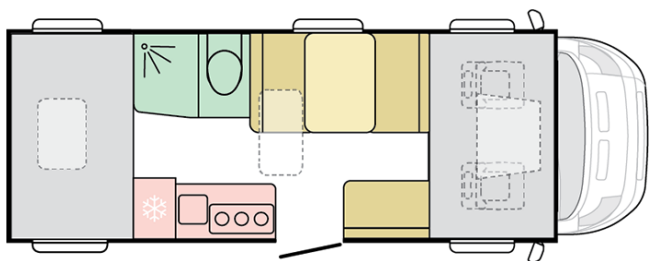

CORAL XL AXESS

600 DP

Zunanja dolžina (mm)

6999

Zunanja višina (mm)

3070

Število sedežev

5

Zunanja širina (mm)

2299

Število možnih ležišč

6

Teža vozila pripravljene za vožnjo (MRO-min, kg)

2960

Datum: 16.01.2023

Slika je simbolična. Lahko prikazuje kombinacije izdelkov in / ali notranjosti, ki niso na voljo na vseh trgih.